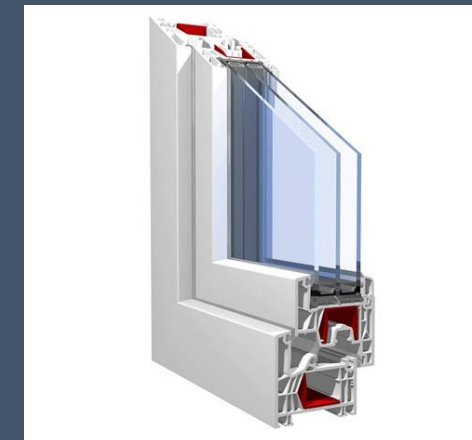

KBE profili sa okovima **WINK HOUS** i niskoemisionim staklom punjenim argonom.

Mogućnost izrade po vašim dimenzijama.

Sertifikat za energetska efikasnost.

CE ZNAK za Evropsko tržište

PDV uračunat u cenu.