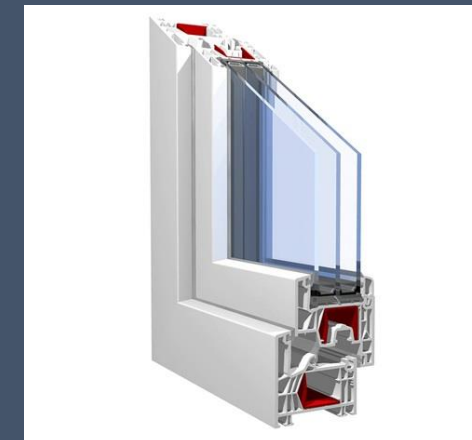

PVC STOLARIJA

BALKONSKA VRATA DVOKRILNA	2 STAKLA 70 mm petokomorni	3 STAKLA 70 mm petokomorni	3 STAKLA 76 mm sestokomorni
120 X 220	245 e	260 e	275 e
140 X 220	285 e	300 e	315 e

KBE profili sa okovima **WINK HOUS** i niskoemisionim staklom punjenim argonom.

Mogućnost izrade po vašim dimenzijama.

Sertifikat za energetska efikasnost.

CE ZNAK za Evropsko tržište

PDV uračunat u cenu.