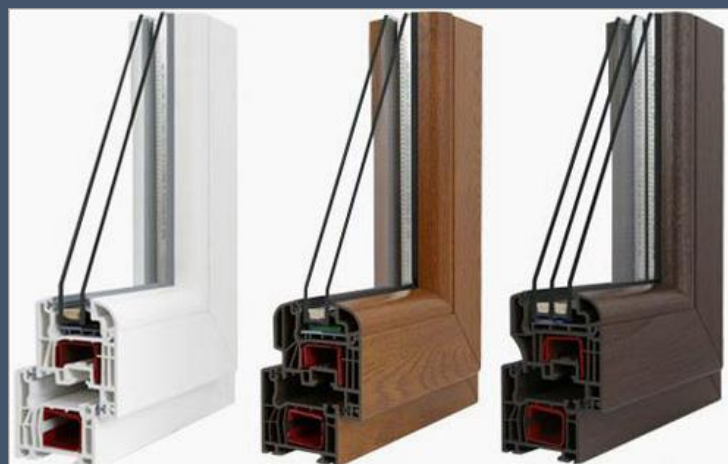

Tražite ponudu na
Instadom.co@gmail.com

KBE profili sa okovima **WINK HOUS** i niskoemisionim staklom punjenim argonom.

Mogućnost izrade po vašim dimenzijama.

Sertifikat za energetska efikasnost.

CE ZNAK za Evropsko tržište

PDV uračunat u cenu.