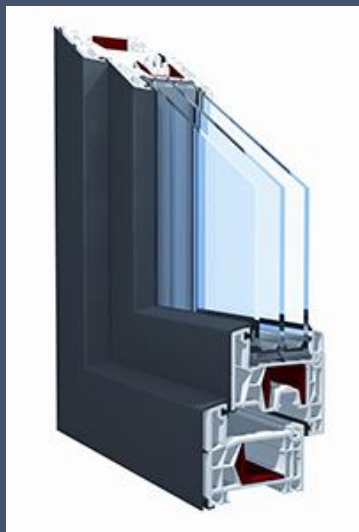

PVC STOLARIJA

Bojena stolarija